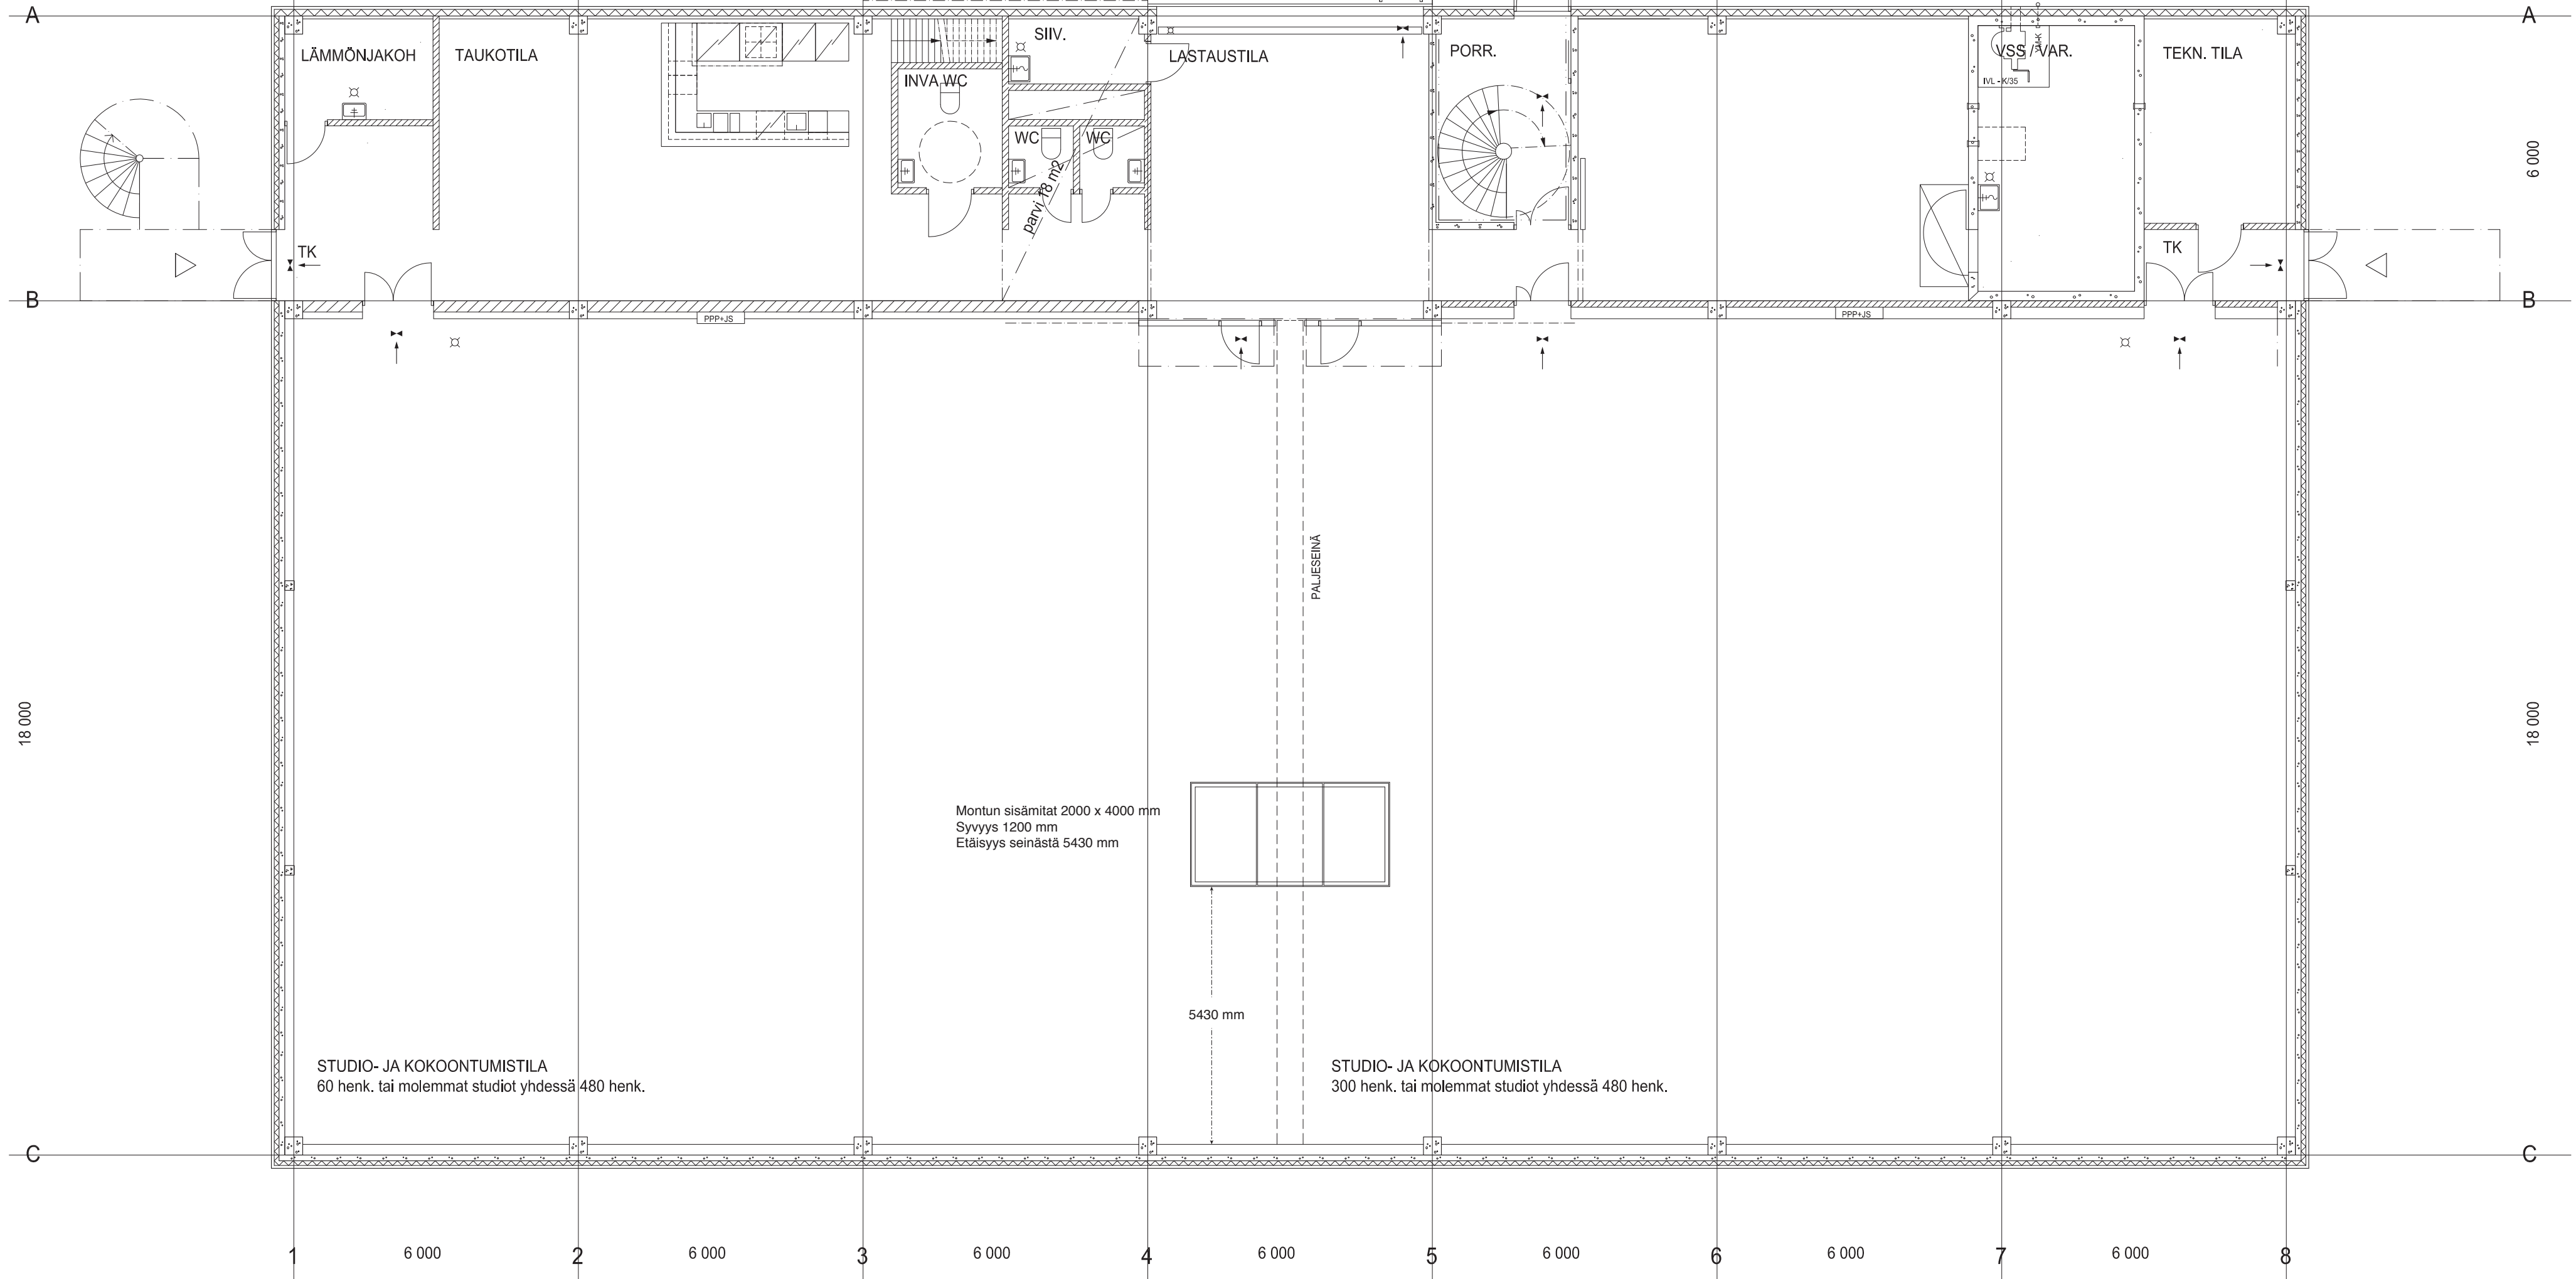

1. KRS

STUDIO- JA KOKOONTUMISTILA  
60 henk. tai molemmat studiot yhdessä 480 henk.

STUDIO- JA KOKOONTUMISTILA  
300 henk. tai molemmat studiot yhdessä 480 henk.

Montun sisämitat 2000 x 4000 mm  
Syvyys 1200 mm  
Etäisyys seinästä 5430 mm

5430 mm

PALJESAINÄ

LÄMMÖNJAKOH TAUKOTILA

SIIV. LASTAUSTILA

PORR.

VSS/VAR. TEKN. TILA

INVA.WC

WC WC

TK

TK

PPP+JS

PPP+JS

1 6 000 2 6 000 3 6 000 4 6 000 5 6 000 6 6 000 7 6 000 8

18 000

18 000

6 000